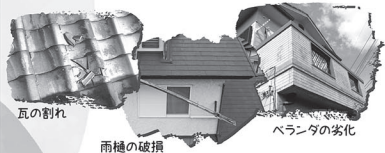

こんな症状はありませんか？

- ✓ 天井にシミがある
- ✓ 雨樋が壊れている
- ✓ 瓦が割れている・ズレている
- ✓ ベランダから雨漏りしている

天井からの雨漏り

梅雨前の 雨漏り対策 キャンペーン

ドローン無料点検

住まいの点検実施中！

建物は新築したその日から劣化がはじまります。傷みを放置すると雨漏りだけでなく、**シロアリを誘引し、住宅の寿命を著しく低下させてしまいます。**また、ルーフィング(屋根の防水シート)が傷んだまま塗装すると、雨漏りを防ぐどころか、むしろ悪化させてしまうこともあり注意が必要です。

野地板に染み込んだ雨水

ルーフィングがボロボロ

目的のメンテナンスが大切です

瓦の割れ

雨樋の破損

ベランダの劣化

放っておくと、家のあちこちに影響が出てきます
小さな症状のうちにご相談ください

リフォームいろいろ